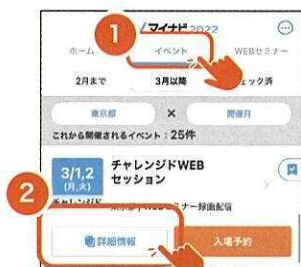

出展予定企業

様々な業界・業種の企業が出展予定!
(50音順・一部抜粋)

朝日新聞	docomo	森大塚商会	Canon	ICT	JTB 感動のそばに、いつも。
SEKISUI HOUSE	NHK	NIKKEI	Panasonic	JR JR東日本	FUJITSU

※出展予定企業は諸般の事情により変更になる場合がございます。

PC・スマホどこからでも参加できる!

企業説明の視聴イメージ

A セミナーのスライドを表示

B 字幕テロップ

企業の説明会動画には、
全て字幕がついています

参加の流れ

当日スムーズに視聴ができるように事前に準備しよう

準備

イベントに
参加する前に
マイナビ2022公式
アプリをダウンロード!

App Store もしくは、
Google playで「マイナビ2022」
を検索!

予約①

公式アプリの
「イベント」ページ、
日程一覧から
参加したいイベントの
「詳細情報」をタップ

予約②

イベントページ上の
「視聴予約はこちら」
ボタンをタップ。
「申し込む」→「送信」
で完了。

イベント当日

マイナビ2022にログ
イン、運営事務局から
送られてくるメールに
記載されたURLから
視聴できます。

※画像はイメージです

お問い合わせ先

株式会社マイナビ マイナビイベント運営事務局