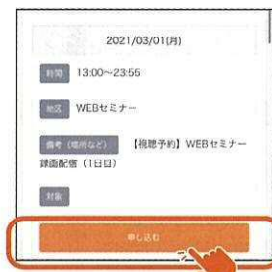

出展予定企業

様々な業界・業種の企業が出展予定!
(50音順・一部抜粋)

朝日新聞	docomo	森大塚商会	Canon	ICT	JTB 感動のそばに、いつも。
SEKISUI HOUSE	NHK	NIKKEI	Panasonic	JR JR東日本	FUJITSU

※出展予定企業は諸般の事情により変更になる場合がございます。

PC・スマホどこからでも参加できる!

企業説明の視聴イメージ

A セミナーのスライドを表示

B 字幕テロップ

企業の説明会動画には、
全て字幕がついています

参加の流れ

当日スムーズに視聴ができるように事前に準備しよう

準備

イベントに
参加する前に
マイナビ2022公式
アプリをダウンロード!

App Store もしくは、
Google playで「マイナビ2022」
を検索!

予約①

公式アプリの
「イベント」ページ、
日程一覧から
参加したいイベントの
「詳細情報」をタップ

予約②

イベントページ上の
「視聴予約はこちら」
ボタンをタップ。
「申し込む」→「送信」
で完了。

イベント当日

マイナビ2022にログ
イン、運営事務局から
送られてくるメールに
記載されたURLから
視聴できます。

※画像はイメージです

お問い合わせ先

株式会社マイナビ マイナビイベント運営事務局